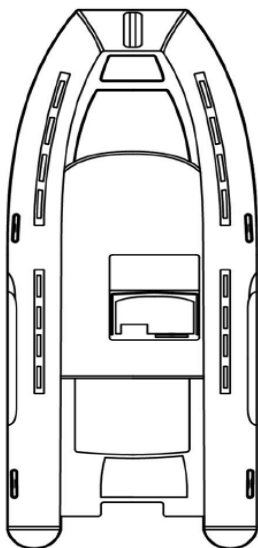

PACKAGE CAPELLI TEMPEST APNEA 51

39 999$**

Includes: Boat, equipments, Yamaha 40 HP 4 strokes, 2 guages kit with 11 functions, Load rite trailer 1700 lbs and preparation. Turnkey boat!*

Inclus: Bateau, équipements, Yamaha 40 HP 4 temps, 2 ensembles de cadran 11 fonctions, remorque Load rite 1700 lbs et préparation. Bateau clé en main!*

Choose your motor Choix de moteur

From a Yamaha 40 HP 4 Stokes to:
D'un Yamaha 40 HP 4 temps à un:

<u>Option 50YAM0643</u>	
50 HP 4 Strokes	
50 HP 4 Temps	1 000 $
<u>Option 60YAM1382</u>	
60 HP 4 Strokes	
60 HP 4 Temps	2 100 $
<u>Option 70YAM1787</u>	
70 HP 4 Strokes	
70 HP 4 Temps	2 700 $
<u>Option 90YAM2701</u>	
90 HP 4 Strokes	
90 HP 4 Temps	4 100 $

* Order with no trailer, subtract 1600$ / Commandé sans remorque, enlevez 1600$

** Shipping not included / Transport non inclus

*** Prices, specifications and availability of models are subject to change without notice.