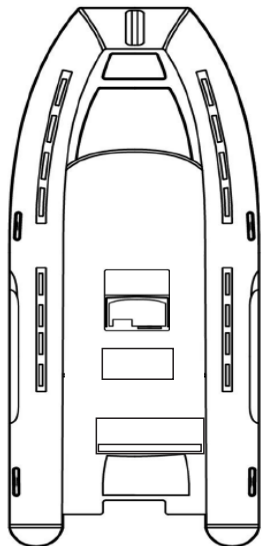

PACKAGE CAPELLI TEMPEST APNEA 70

68 699$**

Includes: Boat, equipments, Yamaha 90 HP 4 strokes, 2 guages kit with 11 functions, Load rite trailer 3100 lbs and preparation. Turnkey boat!*

Inclus: Bateau, équipements, Yamaha 90 HP 4 temps, ensembles de 2 cadrans 11 fonctions, remorque Load-rite 3100 lbs et préparation. Bateau clé en main!*

Choose your motor Choix de moteur

From a Yamaha 90 HP 4 Stokes to:
D'un Yamaha 90 HP 4 temps à un:

<u>F115XB #115YAM1172</u> Yamaha 115 HP	1 900 $
<u>F150XB #150YAM3825</u> Yamaha 150 HP	5 800 $
<u>F150XA SHO #150YAM4915</u> Yamaha 150 HP SHO	7 400 $
<u>F175XA #175YAM5034</u> L4 Yamaha 175 HP	7 600 $
<u>F200XB #200YAM6031</u> L4 Yamaha 200 HP	9 100 $
<u>F200XCA #200YAM7762</u> L4 Yamaha 200 HP	11 500 $

* Order with no trailer, subtract 3500$ / Commandé sans remorque, enlevez 3500$

** Shipping not included / Transport non inclus

*** Prices, specifications and availability of models are subject to change without notice.