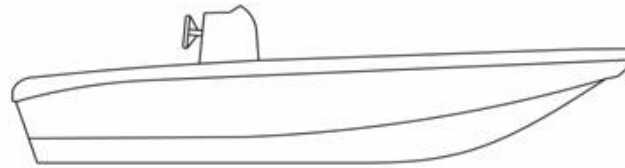

# CAPELLI CRISTAL 450 SUN

**A** boat that offers several solutions. Cristal 450 BASIC is an extremely versatile open boat. It is available in three different versions: for scuba diving, for fishing or for sport. A modern and elegant line with an intelligent organization of the inner space and a safe steering control. .

**U**n bateau qui offre plusieurs solutions. Le Cristal 450 BASIC est un bateau ouvert et très polyvalent. Sur demande, il est proposé en trois versions: pour la plongée, pour la pêche, pour la plaisance. Ligne moderne et élégante qui offre un espace bien conçu et une conduite facile et sécuritaire.

## TECHNICAL SPECIFICATIONS / SPÉCIFICATION TECHNIQUE

Length / Longueur	14' 6" / 4,43 m
Beam / Largeur	6' 7" / 2 m
Dry weight / Poids	882 Lbs / 400 Kg
Person capacity / Nombre de passagers	5
Max power / Max HP	70 HP
Certification CE / Homologation CE	C