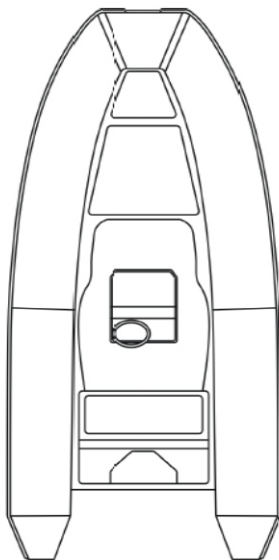

PACKAGE CAPELLI TEMPEST 430

24 599$**

Includes: Boat, equipments, Yamaha 20 HP 4 strokes, 2 guages kit with 11 functions, Load rite trailer 1000 lbs and preparation. Turnkey boat!*

Inclus: Bateau, équipements, Yamaha 20 HP 4 temps, ensembles de 2 cadrans 11 fonctions, remorque Load rite 1000 lbs et préparation. Bateau clé en main!*

Choose your motor Choix de moteur

From a Yamaha 20 HP 4 Stokes to:
D'un Yamaha 20 HP 4 temps à un:

<u>Option 25YAM0213</u>	
25 HP 4 Strokes	400 $
25 HP 4 Temps	
<u>Option 30YAM0650</u>	
30 HP 4 Strokes	1 500 $
30 HP 4 Temps	
<u>Option 40YAM1623</u>	
40 HP 4 Strokes	4 000 $
40 HP 4 Temps	

* Order with no trailer, subtract 1100$ / Commandé sans remorque, enlevez 1100$

** Shipping not included / Transport non inclus

*** Prices, specifications and availability of models are subject to change without notice.