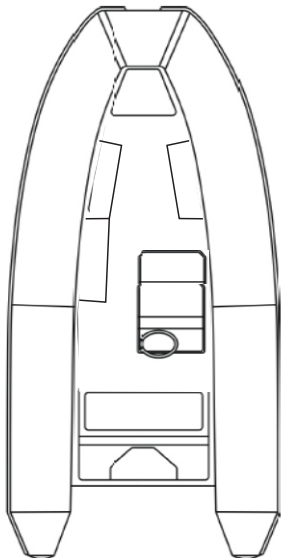

PACKAGE CAPELLI TEMPEST 460 DELUXE

34 999$**

Includes: Boat, equipments, Yamaha 30 HP 4 strokes, 2 guages kit with 11 functions, Load rite trailer 1000 lbs and preparation. Turnkey boat!*

Inclus: Bateau, équipements, Yamaha 30 HP 4 temps, 2 ensembles de cadran 11 fonctions, remorque Load rite 1000 lbs et préparation. Bateau clé en main!*

Choose your motor Choix de moteur

From a Yamaha 30 HP 4 Stokes to:
D'un Yamaha 30 HP 4 temps à un:

<u>Option 40YAM0430</u>	
40 HP 4 Strokes	
40 HP 4 Temps	1 200 $
<u>Option 50YAM1053</u>	
50 HP 4 Strokes	
50 HP 4 Temps	1 900 $
<u>Option 60YAM1771</u>	
60 HP 4 Strokes	
60 HP 4 Temps	2 800 $
<u>Option 70YAM2163</u>	
70 HP 4 Strokes	
70 HP 4 Temps	3 300 $

* Order with no trailer, subtract 1300$ / Commandé sans remorque, enlevez 1300$

** Shipping not included / Transport non inclus

*** Prices, specifications and availability of models are subject to change without notice.