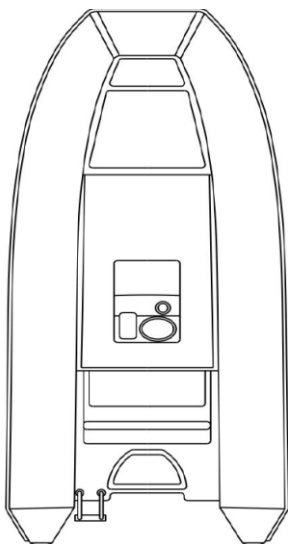

PACKAGE CAPELLI TEMPEST 505 EASY

35 699$**

Includes: Boat, equipments, Yamaha 40 HP 4 strokes, 2 guages kit with 11 functions, Load rite trailer 1700 lbs and preparation. Turnkey boat!*

Inclus: Bateau, équipements, Yamaha 40 HP 4 temps, 2 ensembles de cadran 11 fonctions, remorque Load rite 1700 lbs et préparation. Bateau clé en main!*

Choose your motor Choix de moteur

From a Yamaha 40 HP 4 Stokes to:
D'un Yamaha 40 HP 4 temps à un:

<u>Option 50YAM0643</u>	
50 HP 4 Strokes	1 000 $
50 HP 4 Temps	
<u>Option 60YAM1382</u>	
60 HP 4 Strokes	2 100 $
60 HP 4 Temps	
<u>Option 70YAM1787</u>	
70 HP 4 Strokes	2 700 $
70 HP 4 Temps	
<u>Option 90YAM2701</u>	
90 HP 4 Strokes	4 100 $
90 HP 4 Temps	

* Order with no trailer, subtract 1600$ / Commandé sans remorque, enlevez 1600$

** Shipping not included / Transport non inclus

*** Prices, specifications and availability of models are subject to change without notice.