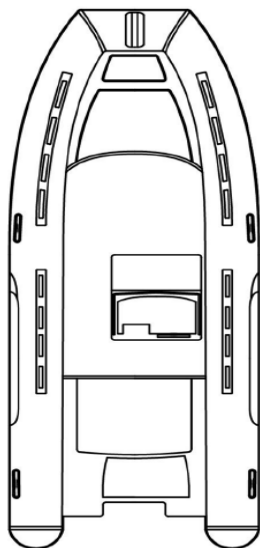

PACKAGE CAPELLI TEMPEST 530

37 699$**

Includes: Boat, equipments, Yamaha 40 HP 4 strokes, 2 guages kit with 11 functions, Load rite trailer 1700 lbs and preparation. Turnkey boat!*

Inclus: Bateau, équipements, Yamaha 40 HP 4 temps, 2 ensembles de cadran 11 fonctions, remorque Load rite 1700 lbs et préparation. Bateau clé en main!*

Choose your motor Choix de moteur

From a Yamaha 40 HP 4 Stokes to:
D'un Yamaha 40 HP 4 temps à un:

<u>Option 50YAM0643</u>	
50 HP 4 Strokes	----- 1 000 $
50 HP 4 Temps	----- 1 000 $
<u>Option 60YAM1382</u>	
60 HP 4 Strokes	----- 2 100 $
60 HP 4 Temps	----- 2 100 $
<u>Option 70YAM1787</u>	
70 HP 4 Strokes	----- 2 700 $
70 HP 4 Temps	----- 2 700 $
<u>Option 90YAM2701</u>	
90 HP 4 Strokes	----- 4 100 $
90 HP 4 Temps	----- 4 100 $

* Order with no trailer, subtract 1600$ / Commandé sans remorque, enlevez 1600$

** Shipping not included / Transport non inclus

*** Prices, specifications and availability of models are subject to change without notice.