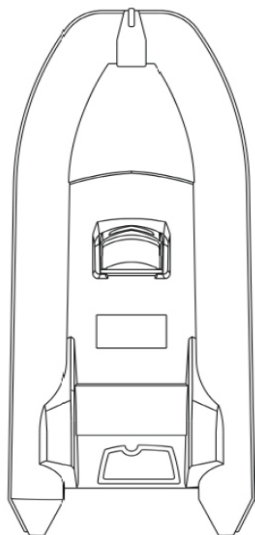

PACKAGE CAPELLI TEMPEST 570

46 599$**

Includes: Boat, equipments, Yamaha 60 HP 4 strokes, 2 guages kit with 11 functions, Load rite trailer 2800 lbs and preparation. Turnkey boat!*

Inclus: Bateau, équipements, Yamaha 60 HP 4 temps, ensembles de 2 cadrans 11 fonctions, remorque Load rite 2800 lbs et préparation. Bateau clé en main!*

Choose your motor Choix de moteur

From a Yamaha 60 HP 4 Stokes to:
D'un Yamaha 60 HP 4 temps à un:

<i>Option 70YAM0410</i>	
70 HP 4 Strokes	600 $
70 HP 4 Temps	
<i>Option 75YAM1056</i>	
75 HP 4 Strokes	1 600 $
75 HP 4 Temps	
<i>Option 90YAM1316</i>	
90 HP 4 Strokes	2 000 $
90 HP 4 Temps	
<i>Option 115YAM2502</i>	
115 HP 4 Strokes	3 800 $
115 HP 4 Temps	
<i>Option 115SHOYAM2778</i>	
115 HP 4 Strokes SHO	4 200 $
115 HP 4 Temps SHO	

* Order with no trailer, subtract 2800$ / Commandé sans remorque, enlevez 2800$

** Shipping not included / Transport non inclus

*** Prices, specifications and availability of models are subject to change without notice.