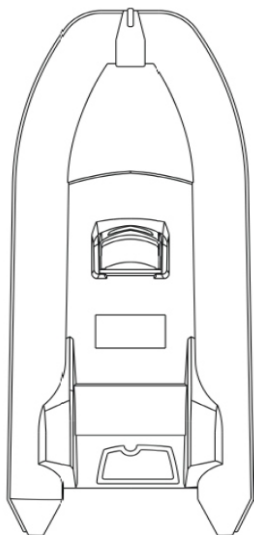

PACKAGE CAPELLI TEMPEST 570 EASY

42 799$**

Includes: Boat, equipments, Yamaha 60 HP 4 strokes, 2 guages kit with 11 functions, Load rite trailer 2800 lbs and preparation. Turnkey boat!*

Inclus: Bateau, équipements, Yamaha 60 HP 4 temps, ensembles de cadran 11 fonctions, remorque Load rite 2800 lbs et préparation. Bateau clé en main!*

Choose your motor Choix de moteur

From a Yamaha 60 HP 4 Stokes to:
D'un Yamaha 60 HP 4 temps à un:

<i>Option 70YAM0410</i>	
70 HP 4 Strokes	600 $
70 HP 4 Temps	
<i>Option 75YAM1056</i>	
75 HP 4 Strokes	1 600 $
75 HP 4 Temps	
<i>Option 90YAM1316</i>	
90 HP 4 Strokes	2 000 $
90 HP 4 Temps	
<i>Option 115YAM2502</i>	
115 HP 4 Strokes	3 800 $
115 HP 4 Temps	
<i>Option 115SHOYAM2778</i>	
115 HP 4 Strokes SHO	4 200 $
115 HP 4 Temps SHO	

* Order with no trailer, subtract 2800$ / Commandé sans remorque, enlevez 2800$

** Shipping not included / Transport non inclus

*** Prices, specifications and availability of models are subject to change without notice.