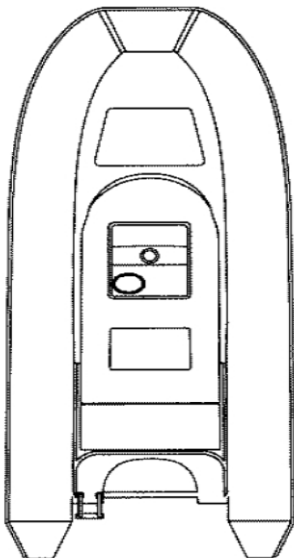

PACKAGE CAPELLI TEMPEST 625 EASY

54 699$**

Includes: Boat, equipments, Yamaha 75 HP 4 strokes, 2 guages kit with 11 functions, Load rite trailer 2800 lbs and preparation. Turnkey boat!*

Inclus: Bateau, équipements, Yamaha 75 HP 4 temps, ensembles de 2 cadrans 11 fonctions, remorque Load-rite 2800 lbs et préparation. Bateau clé en main!*

Choose your motor Choix de moteur

From a Yamaha 75 HP 4 Stokes to:
D'un Yamaha 75 HP 4 temps à un:

<i>Option 90YAM0259</i>	
90 HP 4 Strokes	500 $
90 HP 4 Temps	
<i>Option 115YAM1445</i>	
115 HP 4 Strokes	2 300 $
115 HP 4 Temps	
<i>Option 115SHOYAM1721</i>	
115 HP 4 Strokes SHO	2 700 $
115 HP 4 Temps SHO	
<i>Option 150YAM4098</i>	
150 HP 4 Strokes	6 300 $
150 HP 4 Temps	
<i>Option 150SHOYAM5176</i>	
150 HP 4 Strokes SHO	7 800 $
150 HP 4 Temps SHO	

* Order with no trailer, subtract 2800$ / Commandé sans remorque, enlevez 2800$
** Shipping not included / Transport non inclus
*** Prices, specifications and availability of models are subject to change without notice.